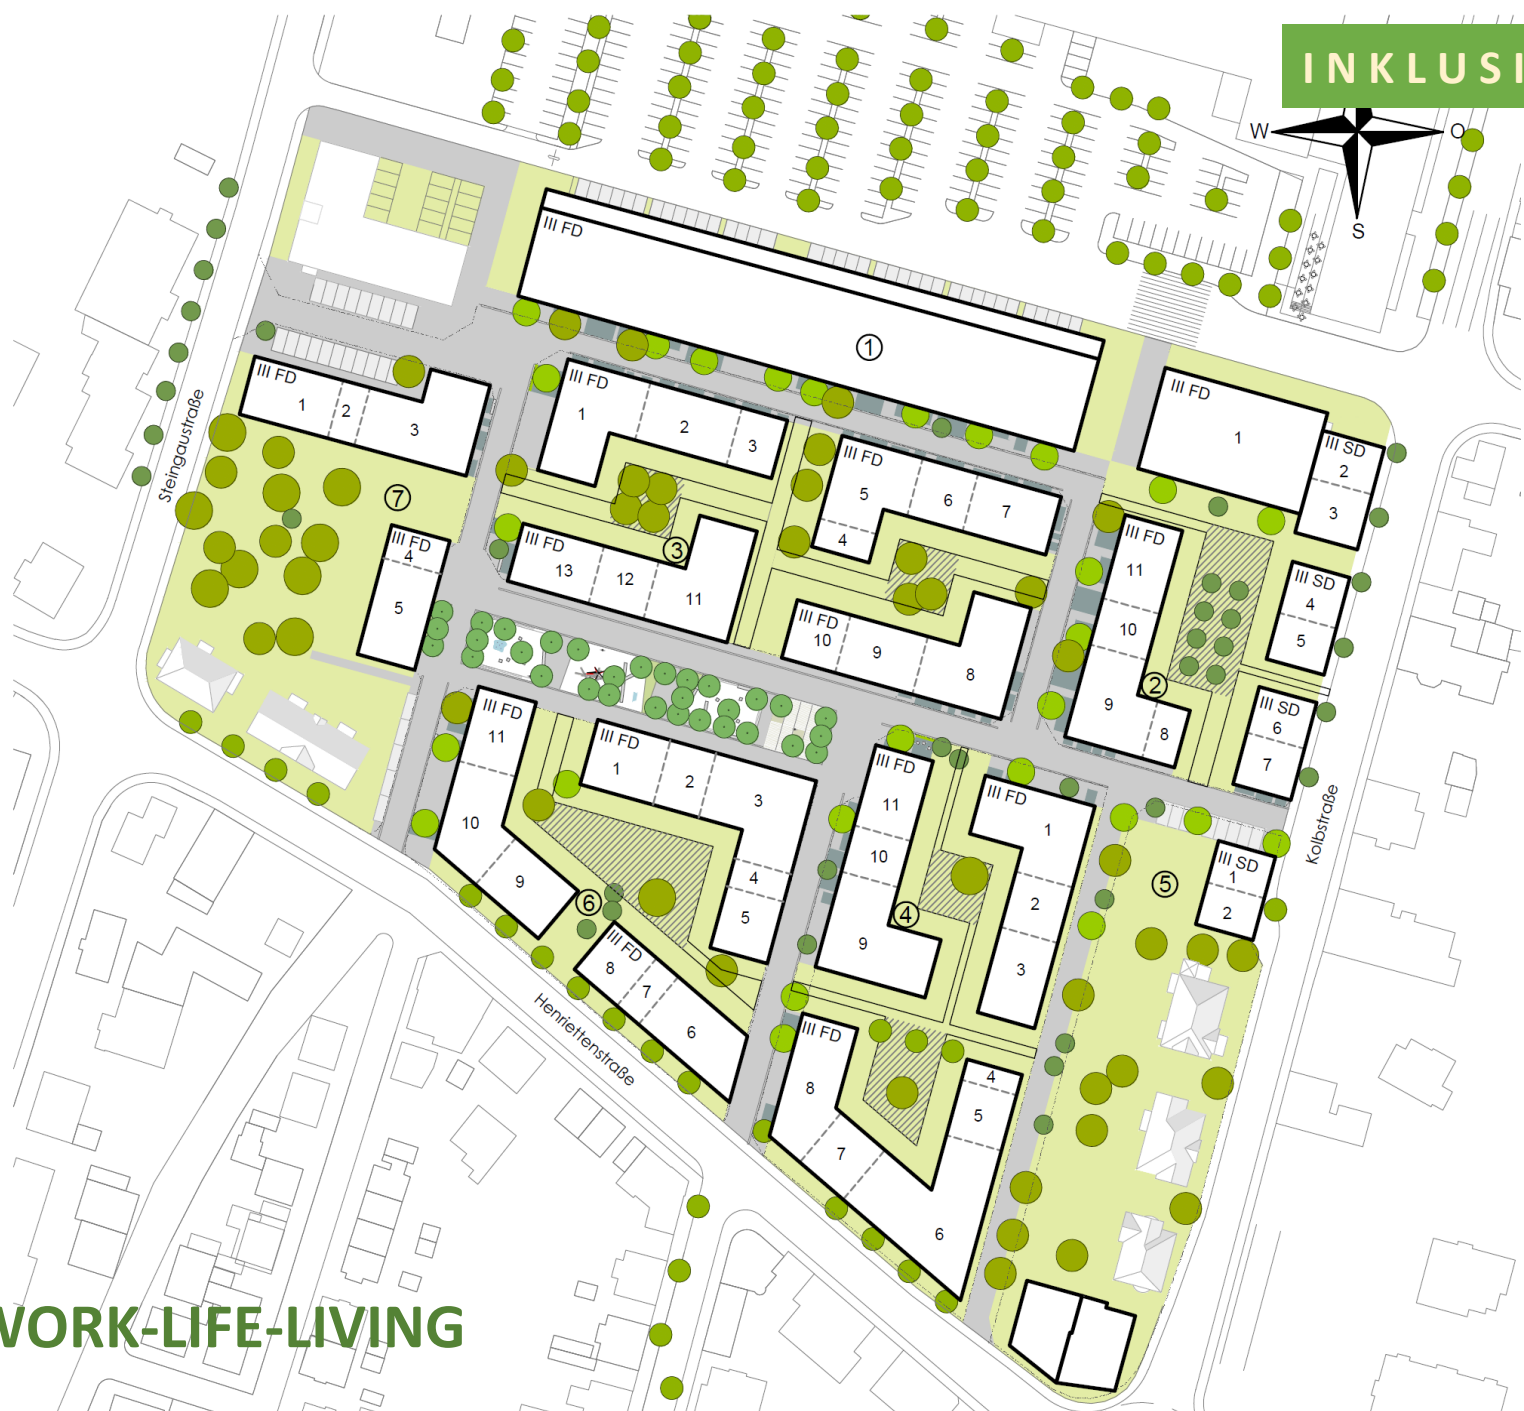

INKLUSIV GESTALTEN , Karlsruhe 4. März 2024

WORK-LIFE-LIVING in Kirchheim/Teck

nestbau AG, Tübingen , Architektur: LEHENDrei | Architektur Stadtplanung Stuttgart

Foto: Gudrun Th. DeMaddalena, Tübingen

Work – Life – Living: 3 x Inklusiv

- ❖ **Das Steingau-Quartier in Kirchheim/Teck: ein zentraler Ort für Alle und Alles**
- ❖ **Das Programm: Arbeiten – Meeting – Kurzzeitwohnen – Wohnen für Alle – Pflege**
- ❖ **Barrierefreie Nutzbarkeit: Nicht Pflicht, sondern Qualität**

INKLUSIV GESTALTEN: Das Quartier

WORK-LIFE-LIVING

Bild, Fotos: Stadt Kirchheim/Teck

INKLUSIV GESTALTEN: Die Idee

WORK-LIFE-LIVING

INKLUSIV GESTALTEN: Die Idee

WORK-LIFE-LIVING

Grundstücksgrenze

Grundstücksgrenze

INKLUSIV GESTALTEN: Die Idee

WORK-LIFE-LIVING

INKLUSIV GESTALTEN: Das Programm

WORK-LIFE-LIVING

INKLUSIV GESTALTEN: Work

WORK-LIFE-LIVING

Foto: LEHENDrei | Architektur Stadtplanung