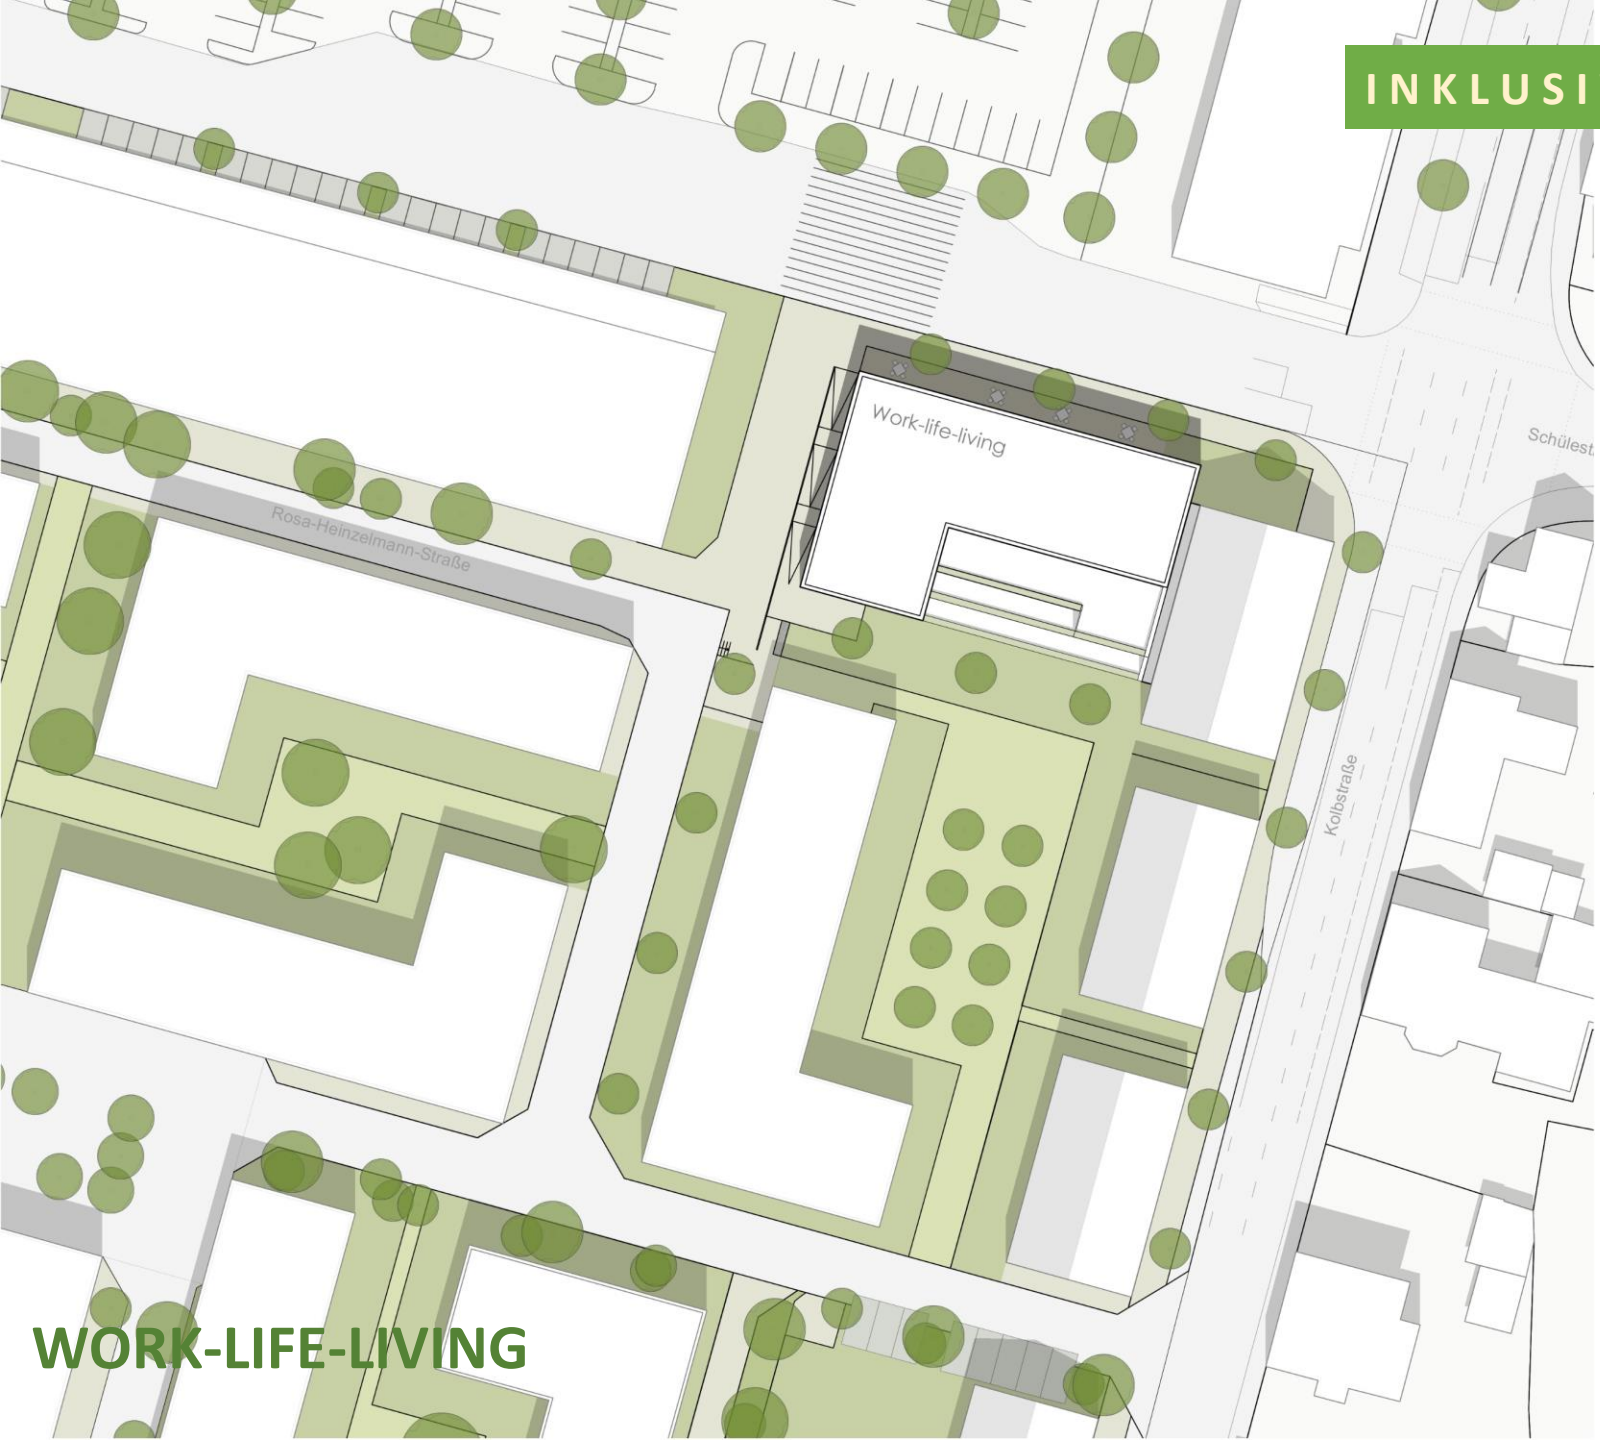

- ❖ **Das Steingau-Quartier in Kirchheim/Teck: ein zentraler Ort für Alle und Alles**
- ❖ **Das Programm: Arbeiten – Meeting – Kurzzeitwohnen – Wohnen für Alle – Pflege**
- ❖ **Barrierefreie Nutzbarkeit: Nicht Pflicht, sondern Qualität**

INKLUSIV GESTALTEN: Das Quartier

WORK-LIFE-LIVING

Bild, Fotos: Stadt Kirchheim/Teck

INKLUSIV GESTALTEN: Die Idee

WORK-LIFE-LIVING

INKLUSIV GESTALTEN: Die Idee

WORK-LIFE-LIVING

Grundstücksgrenze

Grundstücksgrenze

INKLUSIV GESTALTEN: Die Idee

WORK-LIFE-LIVING

INKLUSIV GESTALTEN: Das Programm

WORK-LIFE-LIVING

INKLUSIV GESTALTEN: Work

WORK-LIFE-LIVING

Foto: LEHENDrei | Architektur Stadtplanung